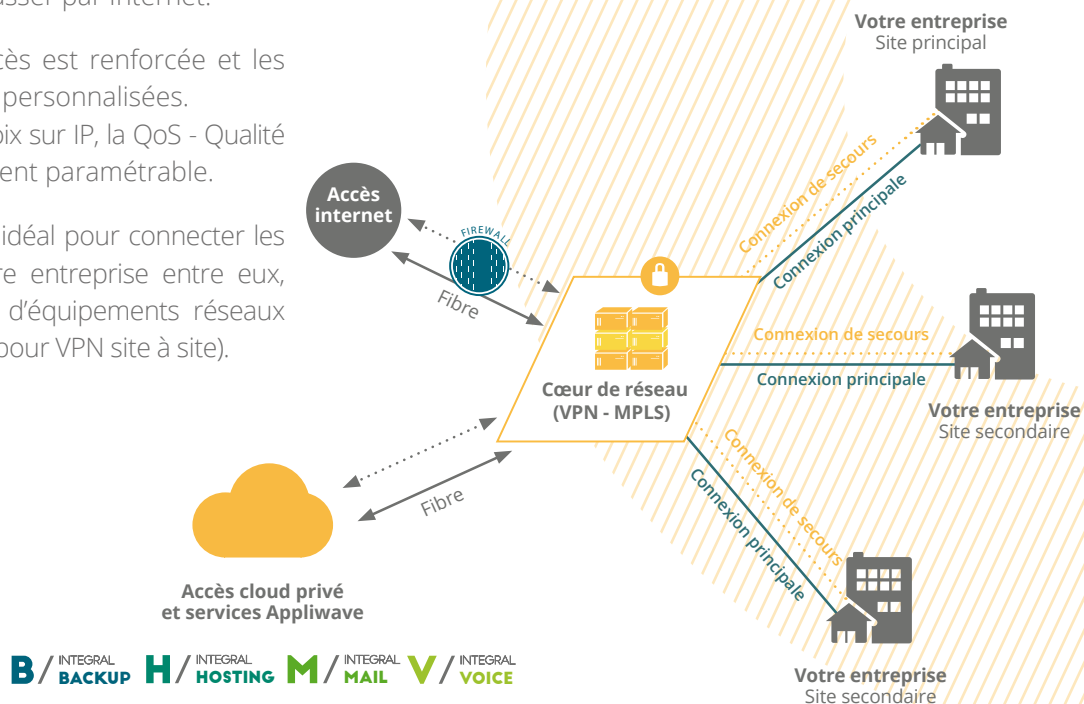

> LES LIENS INTEGRAL CONNECT

- **Tous types de liens :**
 - ADSL / VDSL
 - SDSL
 - Fibre Optique
- **Débits garantis de 0,5 Mbps à 10 GBps**
- **Temps de latence optimal**
- **Couverture nationale**
- **Reverse DNS**

> UNE OFFRE PROFESSIONNELLE

- **Support technique dédié**
- **Monitoring proactif des connexions**
- **Garanties de Temps de Rétablissement 4H (sur SDSL et Fibre Optique)**
- **Allocation d'adresses IP publiques**
- **Modem-routeur inclus**
- **Liaisons multi-opérateurs**
- **VPN - MPLS**

> LE CŒUR DE RESEAU POUR ENTREPRISES MULTI-SITES

Integral Connect inclut du VPN-MPLS pour connecter ses liens en cœur de réseau et faire converger toutes vos connexions vers le même point. Cette convergence permet de créer une interconnexion sans passer par Internet.

La sécurité de vos accès est renforcée et les règles de routage sont personnalisées. Indispensable pour la voix sur IP, la QoS - Qualité de Service - est facilement paramétrable.

Le cœur de réseau est idéal pour connecter les différents sites de votre entreprise entre eux, sans nécessiter l'achat d'équipements réseaux coûteux (type routeurs pour VPN site à site).