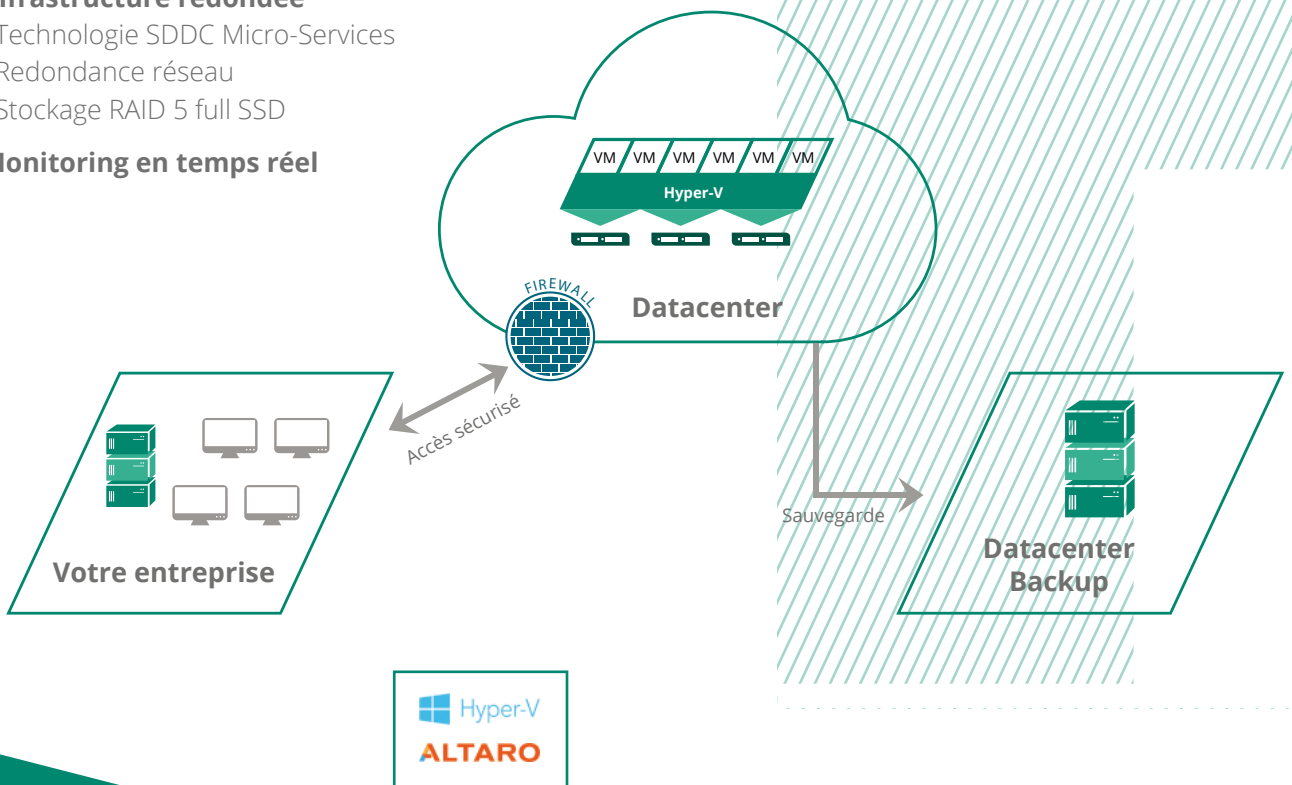

> SECURITE ET SAUVEGARDE

- **Datacenter de dernière génération**
  - Redondance électrique
  - Redondance des connexions
  - Accès sécurisé
- **Sauvegarde complète de l'infrastructure dans un autre Datacenter**
- **Infrastructure redondée**
  - Technologie SDDC Micro-Services
  - Redondance réseau
  - Stockage RAID 5 full SSD
- **Monitoring en temps réel**

> LES AVANTAGES CHOISIR INTEGRAL HOSTING

1. 1 **Sécurité** : l'infrastructure d'Integral Hosting est totalement redondée et sécurisée.
2. 2 **Sur-mesure** : notre offre est entièrement modulable pour s'adapter parfaitement à tous types de besoins.

1. 3 **Support technique dédié et facilement accessible**